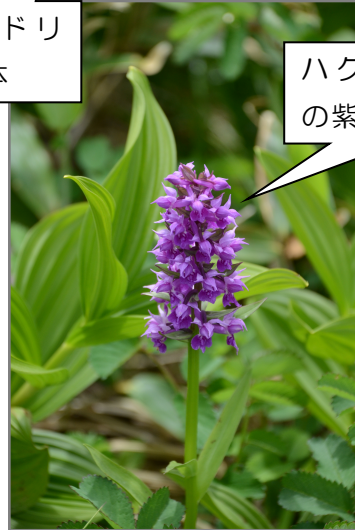

<2023-6-26撮影>

大半が終盤のワタスゲ

ハクサンチドリ
の白い個体

ハクサンチドリ
の紫色の個体

ハクサンチドリ
の紫色の個体

<2013-6-30撮影>

コバイケイソウの群生